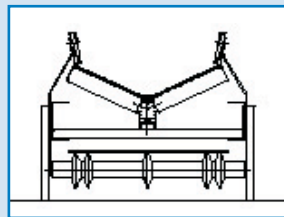

Twee typen banden:

De trog band

- Breedte van de band: 500 mm
- Materiaal van de band: rubber
- Capaciteit: 60 m3/uur

De vlakke band

- Breedte van de band: 500 en 650 mm
- Materiaal van de band: rubber
- Capaciteit: 65 en 100 m3/uur