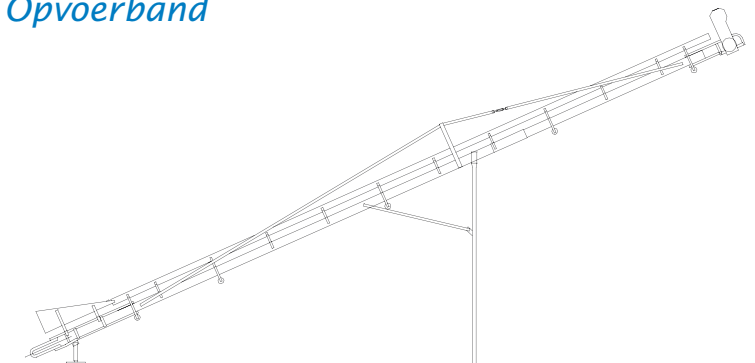

Opvoerband